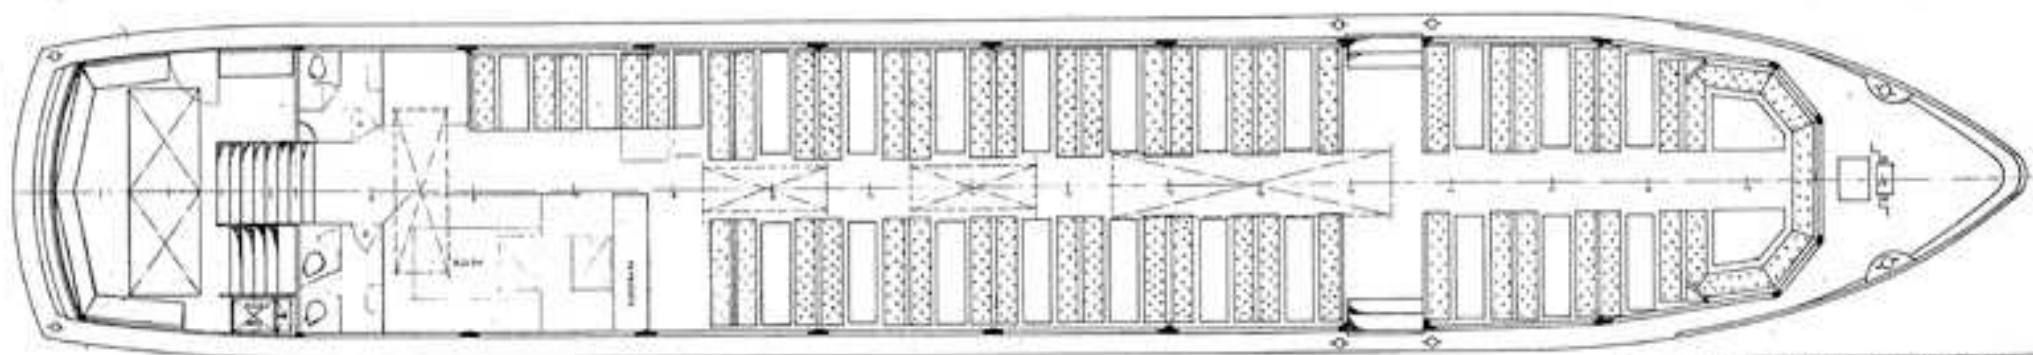

Länge o.o. 48,50 m  
 Länge i.d. CWL 38,80 m  
 Breite o.o. 6,22 m  
 Breite a. Spl. 6,00 m  
 Seitenhöhe 1,56 m

Maßstab 1:50	Bezeichnung	Werk	LUX-WERFT MONDORF/RH.
	Neubau 72 Rt. Kielbau Generalplan		